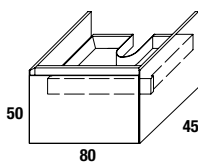

- Meuble suspendu 1 tiroir + 1 tiroir interieur.

LARGEUR	PLAIN		TOP		OASIS-FUSSION STATIC-DYNAMIC	
	MAT	BRILLANT	MAT	BRILLANT	MAT	BRILLANT
60	SU 200.0001		SU 200.0002		SU 200.0004	
	PPH.T.		PPH.T.		PPH.T.	
	943,93 €	1.047,30 €	1.016,31 €	1.101,52 €	1.083,00 €	1.168,57 €