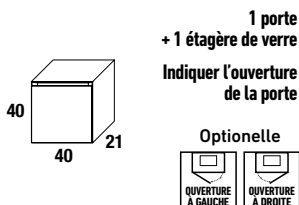

Colonnes SUEÑOS

- Modules avec porte