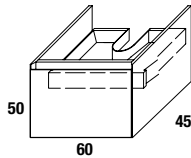

- Meuble suspendu 1 tiroir + 1 tiroir interieur.

LARGEUR	PLAIN		TOP		OASIS-FUSSION STATIC-DYNAMIC	
	MAT	BRILLANT	MAT	BRILLANT	MAT	BRILLANT
60	SU 200.0001		SU 200.0002		SU 200.0004	
	PPH.T.		PPH.T.		PPH.T.	
	943,93 €	1.047,30 €	1.016,31 €	1.101,52 €	1.083,00 €	1.168,57 €