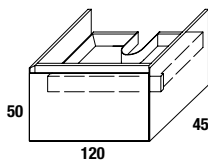

LARGEUR	PLAIN		TOP		OASIS-FUSSION STATIC-DYNAMIC	
	MAT	BRILLANT	MAT	BRILLANT	MAT	BRILLANT
120	SU 200.0013		SU 200.0014		SU 200.0016	
	PPH.T.		PPH.T.		PPH.T.	
	1.273,00 €	1.340,01 €	1.354,17 €	1.437,69 €	1.431,06 €	1.556,02 €