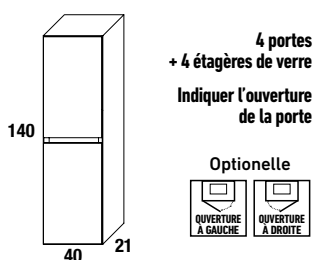

- Colonne avec porte