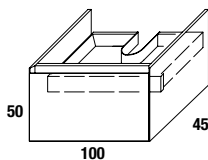

LARGEUR	PLAIN		TOP		OASIS-FUSSION STATIC-DYNAMIC	
	MAT	BRILLANT	MAT	BRILLANT	MAT	BRILLANT
100	SU 200.0009		SU 200.0010		SU 200.0012	
	PPH.T.		PPH.T.		PPH.T.	
	1.154,94 €	1.215,72 €	1.241,05 €	1.325,20 €	1.340,88 €	1.425,40 €